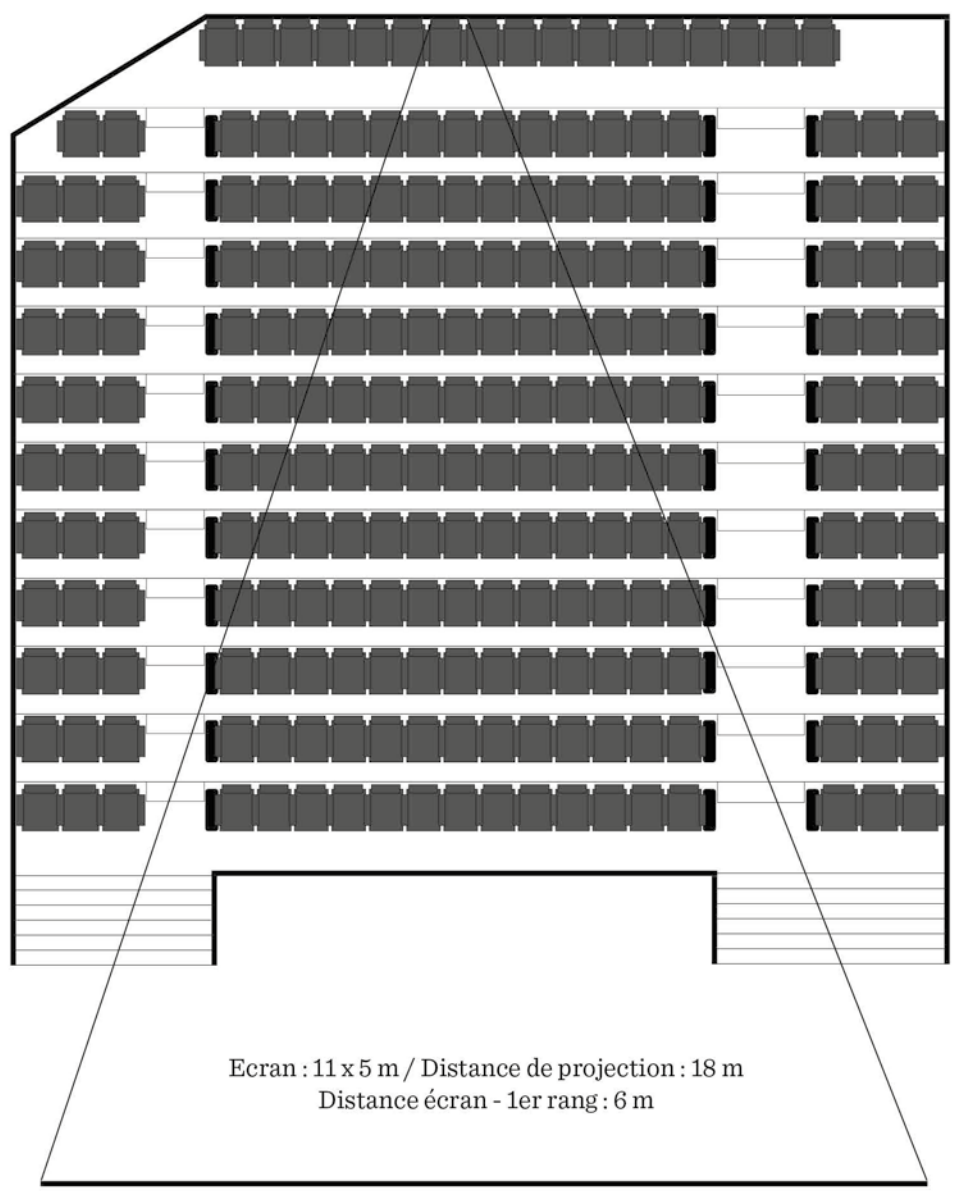

Salle 1

MAJESTIC BASTILLE

LES ÉCRANS DE PARIS
≡≡≡

INFOS PRATIQUES

4, bd Richard Lenoir 75011 Paris

254 PLACES

PROJECTEURS

Numérique CHRISTIE 2230 2K
Serveur DOREMI DCP 2000
Scaler Kinoton DMS-DC1 Digital cinema scaler