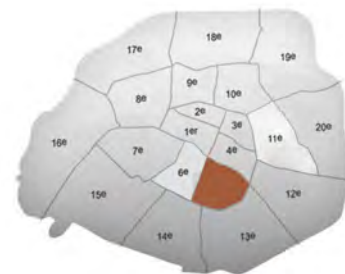

Salle 1

Écran : 13 x 5,6 m / Distance de projection : 22,30 m
Distance écran - 1er rang : 6,5 m

CONTACT

Léa Chauvet
01 47 23 00 15
lchauvet@lesecransdeparis.fr

REFLET MEDICIS

LES ÉCRANS DE PARIS

INFOS PRATIQUES