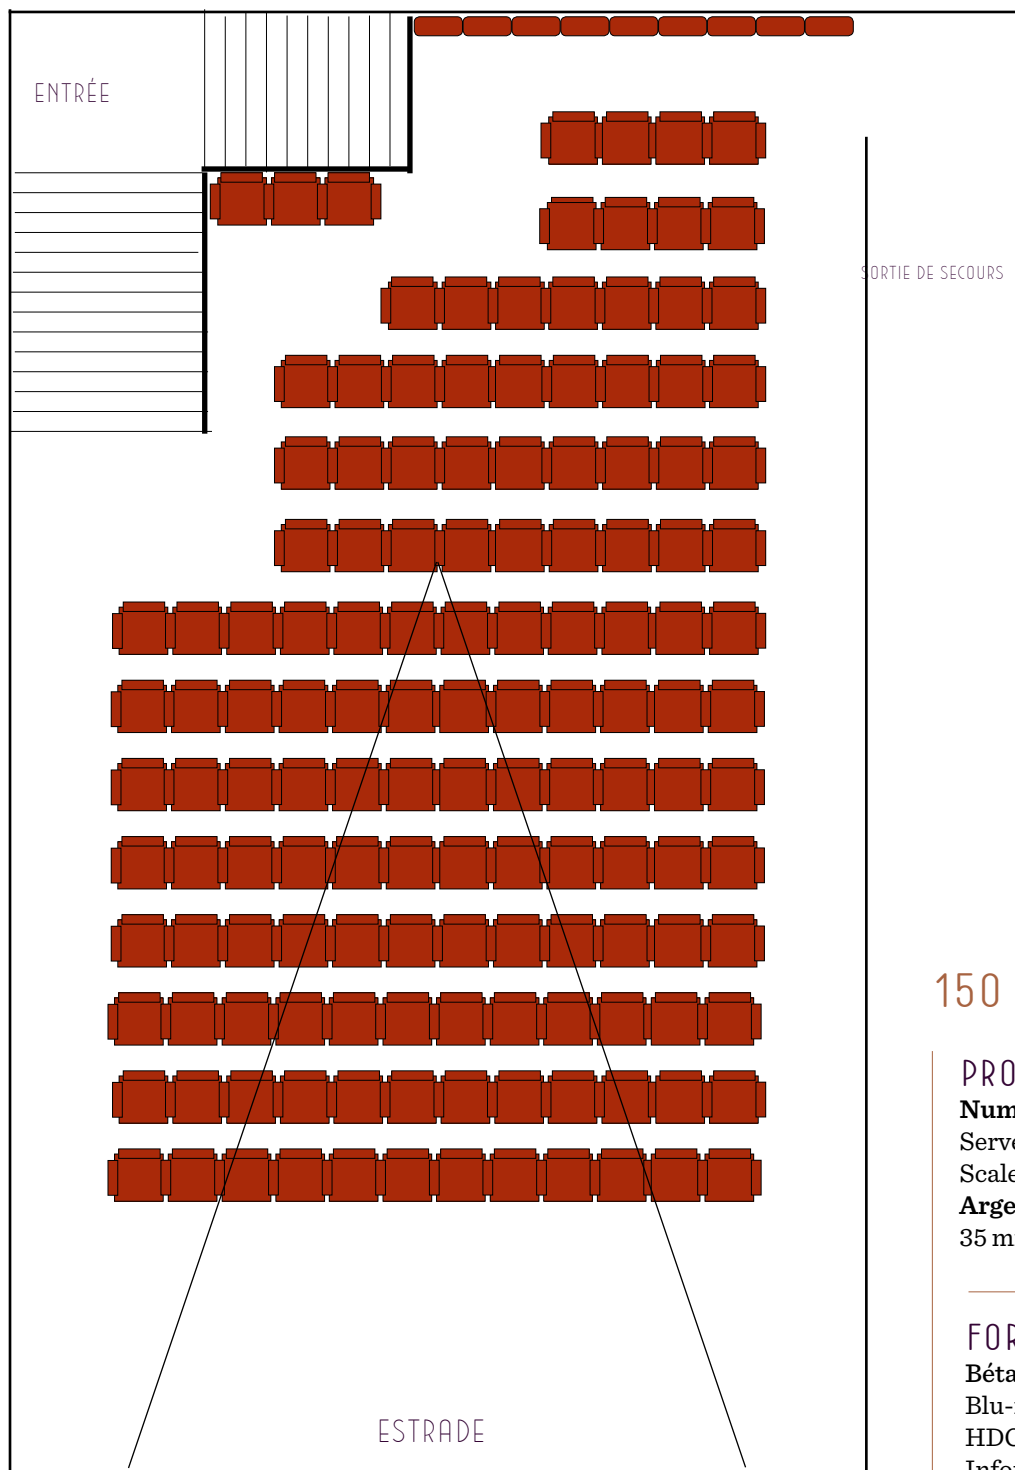

Salle 1

Écran : 13 x 5,6 m / Distance de projection : 22,30 m
Distance écran - 1er rang : 6,5 m

CONTACT

Léa Chauvet
01 47 23 00 15
lchauvet@lesecransdeparis.fr

REFLET MEDICIS

LES ÉCRANS DE PARIS

INFOS PRATIQUES

3/7 rue Champollion 75005 Paris

Cluny la Sorbonne

150 PLACES

PROJECTEURS

Numérique Christie CP2210-A 2K

Serveur DOREMI DCP 2000

Scaler Kinoton DMF DC1

Argentique KINOTON

35 mm (1.37 / 1.66 / 1.85 / 2.39)

FORMATS VIDEO

Béta Numérique, SX, SP

Blu-ray / DVD

HDCAM (location du lecteur)

Informatique (source à fournir)

ÉQUIPEMENTS

Audio description par casques et système Fidelio

2 micros HF

Découpes orientées vers la scène

SON

Numérique en Dolby SR 5.1

35 mm en SR 5.1

Son vidéo stéréo 2 canaux (bluray en 5.1)