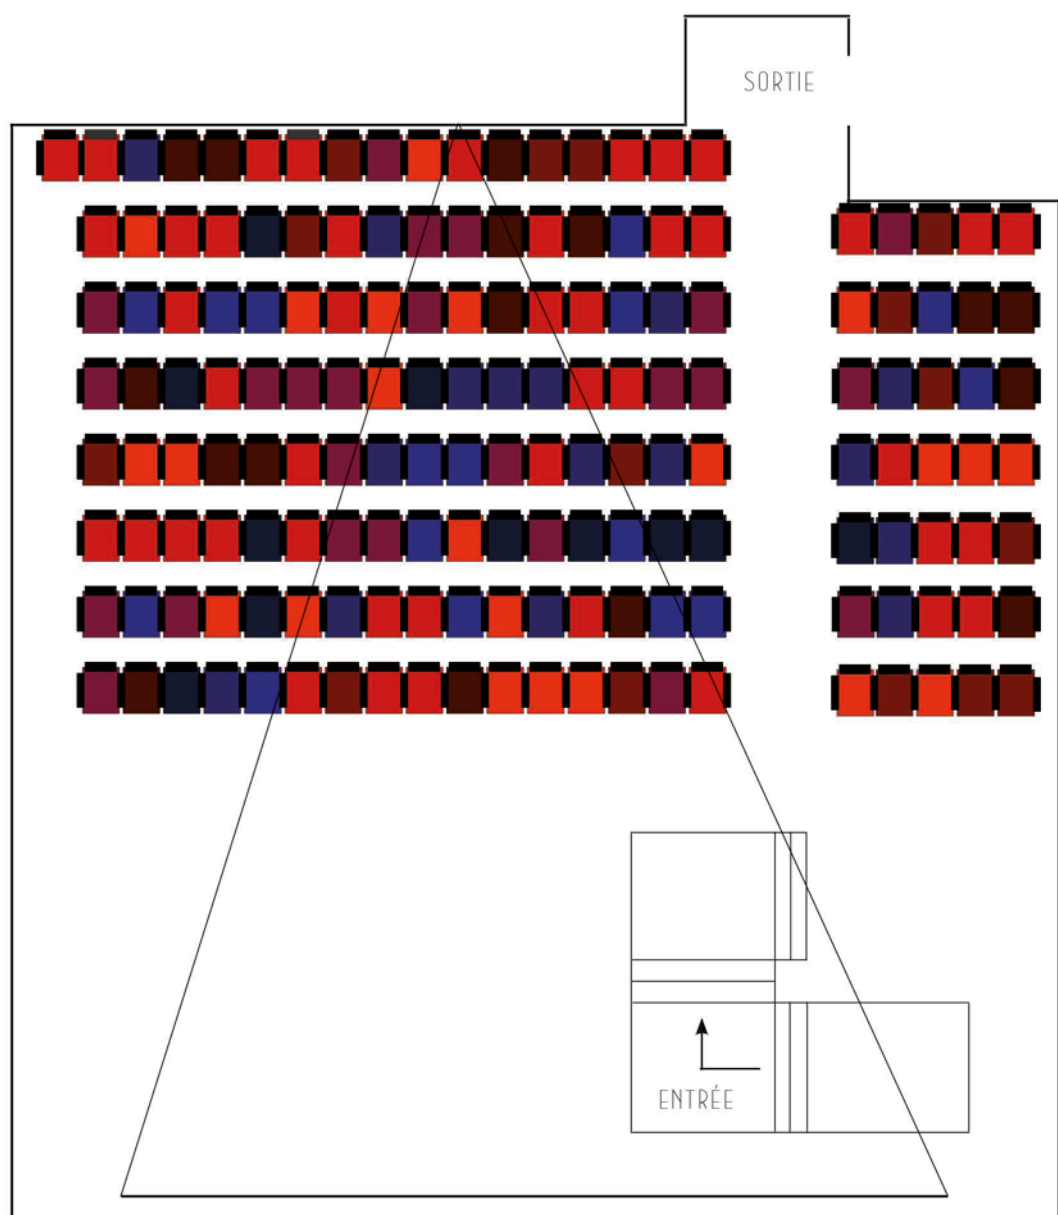

Salle 2

Majestic Passy

LES ÉCRANS DE PARIS

*****

INFOS PRATIQUES
18, rue de Passy 75016 Paris

Passy / Trocadero parking

164 PLACES

PROJECTEURS

Numérique CHRISTIE CP2220 2K
Serveur DOREMI DCP 2000
Scaler Ciné IPM 2K

Arentique KINOTON électronique
35 mm (1.66 / 1.85 / 2.39)

FORMATS VIDEO

Béta Numérique, SX, SP
DV CAM
Mini DV
Blu-ray / DVD
HDCAM (*location du lecteur*)
Informatique (*source à fournir*)

ÉQUIPEMENTS

Audio description par casques
Micros (3 HF, 2 filaires, cravates *en location*)
Découpes vers la scène
Pupitre
Console mixage analogique Yamaha MG10 (4 entrées mono / 3 stéréo / 1 sortie AUX)

SON

Numérique Dolby (*Processeur son CP750*)
35 mm en Dolby SRD
Son vidéo en stéréo 2 canaux

CONTACT

Léa Chauvet
01 47 23 00 15
lchauvet@lesecransdeparis.fr