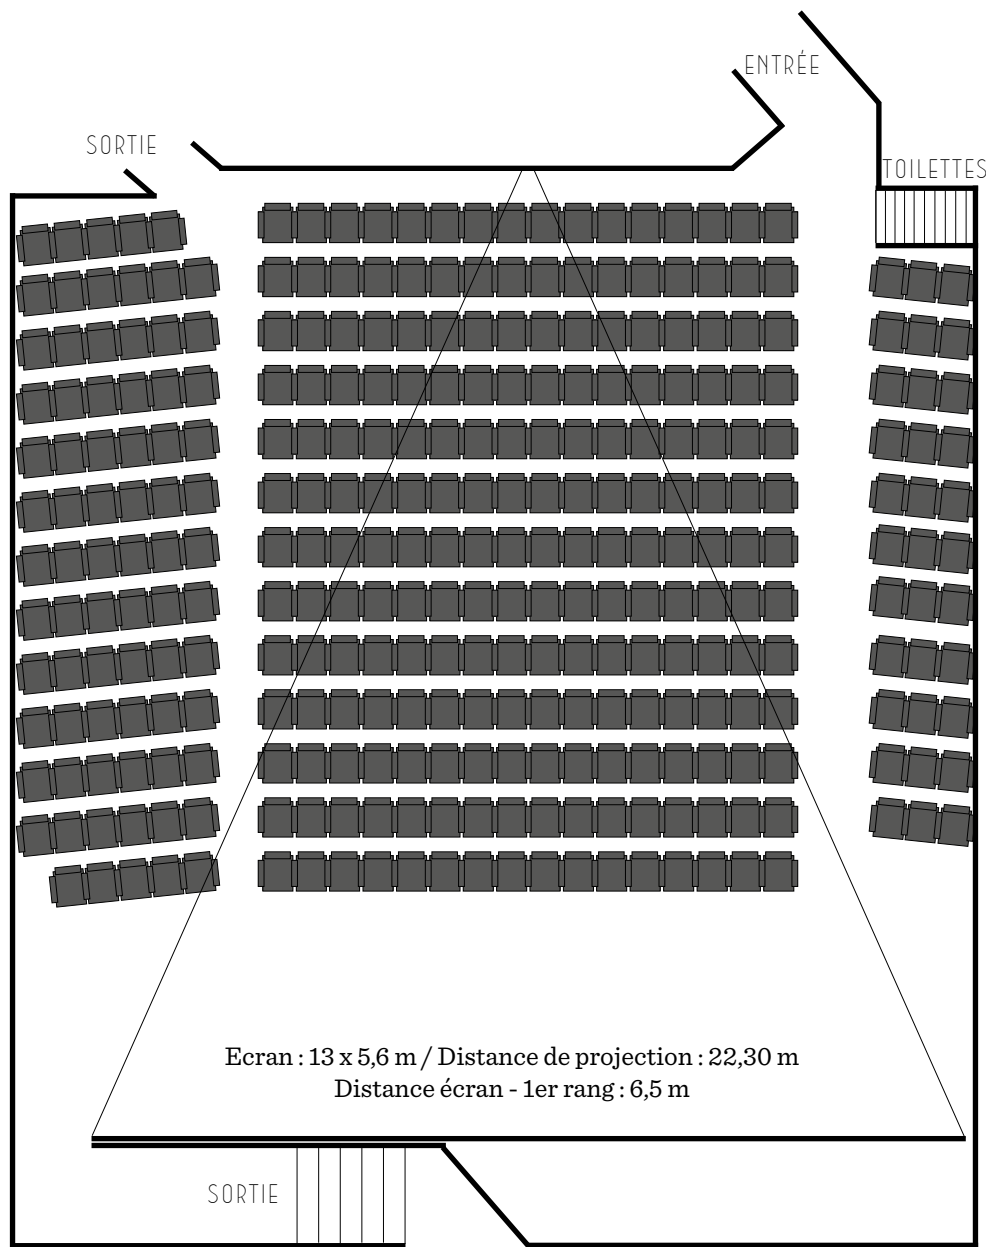

Salle 1

Majestic Passy

LES ÉCRANS DE PARIS

INFOS PRATIQUES

18, rue de Passy 75016 Paris

Passy / Trocadero parking

305 PLACES

PROJECTEURS

ÉQUIPEMENTS

Accessible personnes à mobilité réduite (8 places)
Audio description par casques
Micros (3 HF, 2 filaires, cravates *en location*)
Découpes vers la scène
Pupitre/ 2 tables
Console mixage analogique Yamaha MG10 (4 entrées mono / 3 stéréo / 1 sortie AUX)