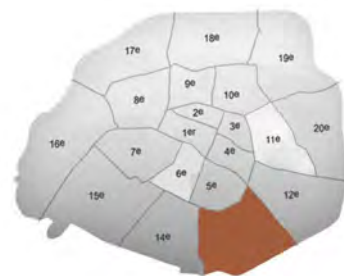

Salle 1

SORTIE DE
SECOURS

Ecran : 10 x 4 m / Distance de projection : 16,8 m
Distance écran - 1er rang : ? m

ESTRADE

L'ESCURIAL

LES ÉCRANS DE PARIS

INFOS PRATIQUES

11 bdv Port Royal, 75013 Paris