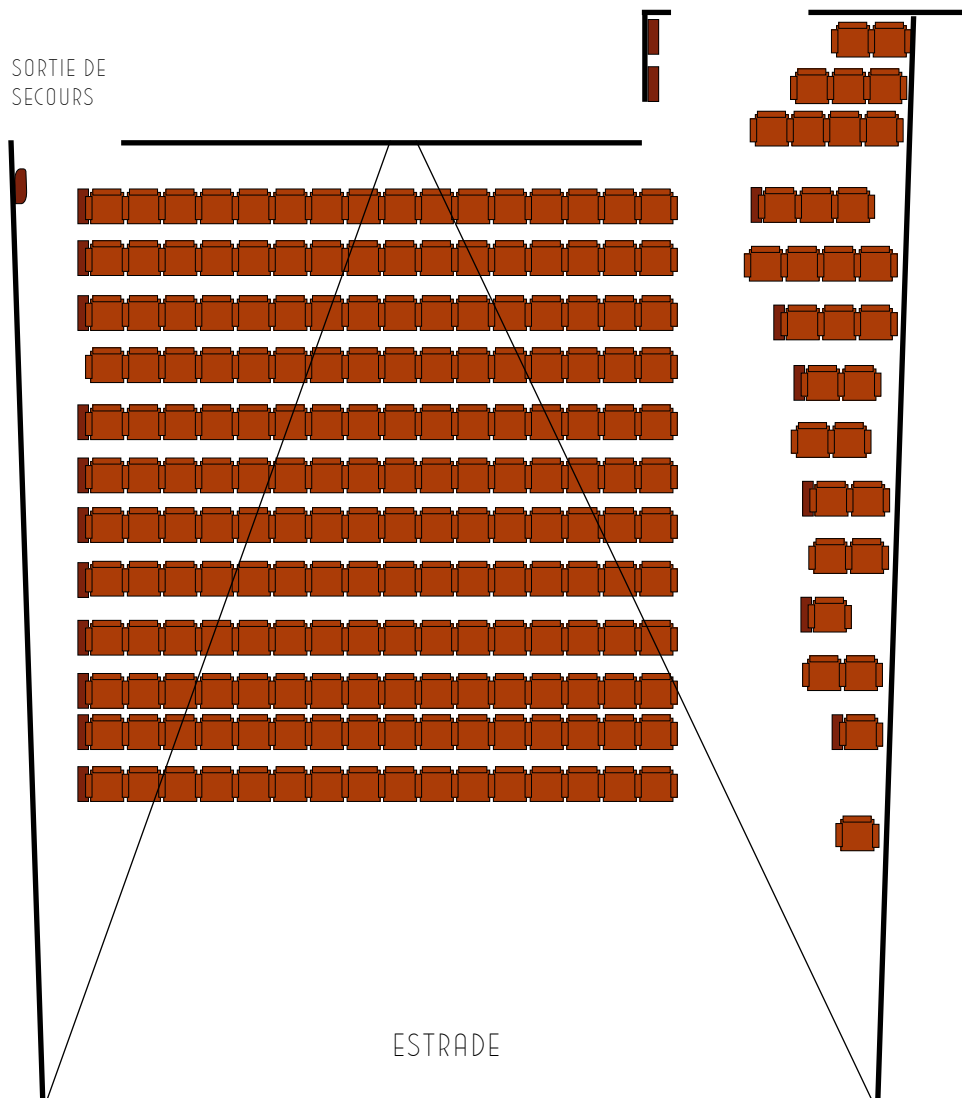

Salle 1

SORTIE DE
SECOURS

Ecran : 10 x 4 m / Distance de projection : 16,8 m
Distance écran - 1er rang : ? m

ESTRADE

L'ESCURIAL

LES ÉCRANS DE PARIS

INFOS PRATIQUES

11 bdv Port Royal, 75013 Paris

 **7** Les Gobelins

244 PLACES

PROJECTEURS

Numérique **CHRISTIE CP2220-A 2K**

Serveur **DOREMI DCP 2000**

Scaler Ciné **IPM 2K**

Arentique **KINOTON DP75**

35 mm (1.37 / 1.66 / 1.85 / 2.39)

Projecteurs de découpe vers la scène

SON

Numérique 5.1 Dolby (*Processeur CP6750 et DMA8*)

35 mm en Dolby SR

Son vidéo en stéréo 2 canaux

CONTACT

Léa Chauvet

01 47 23 00 15